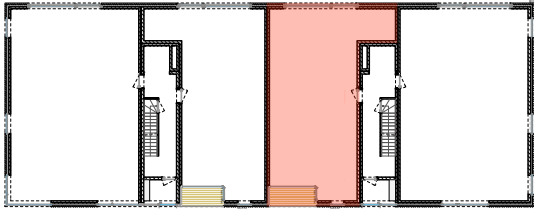

VOORGEVEL

SITUATIE-PLAN

neo
projects

OPP APPARTEMENT: 85m²
 OPP INPANDIG TERRAS: 4m²
 OPP TERRAS ACHTERAAN: 20m²
 TOTALE OPPERVLAKTE TERRAS EN TUIN: 81m²
 ALLE OPPERVLAKTES ZIJN BRUTO OPPERVLAKTES

VOOR AKKOORD:
 HANDTEKENING:

DATUM:

RESIDENTIE LA MÉSANGERIE

APP: 0.3 BASIS
 A4 I IN CM I SCHAAL 1/125

COCONNE

3 MAART 2023