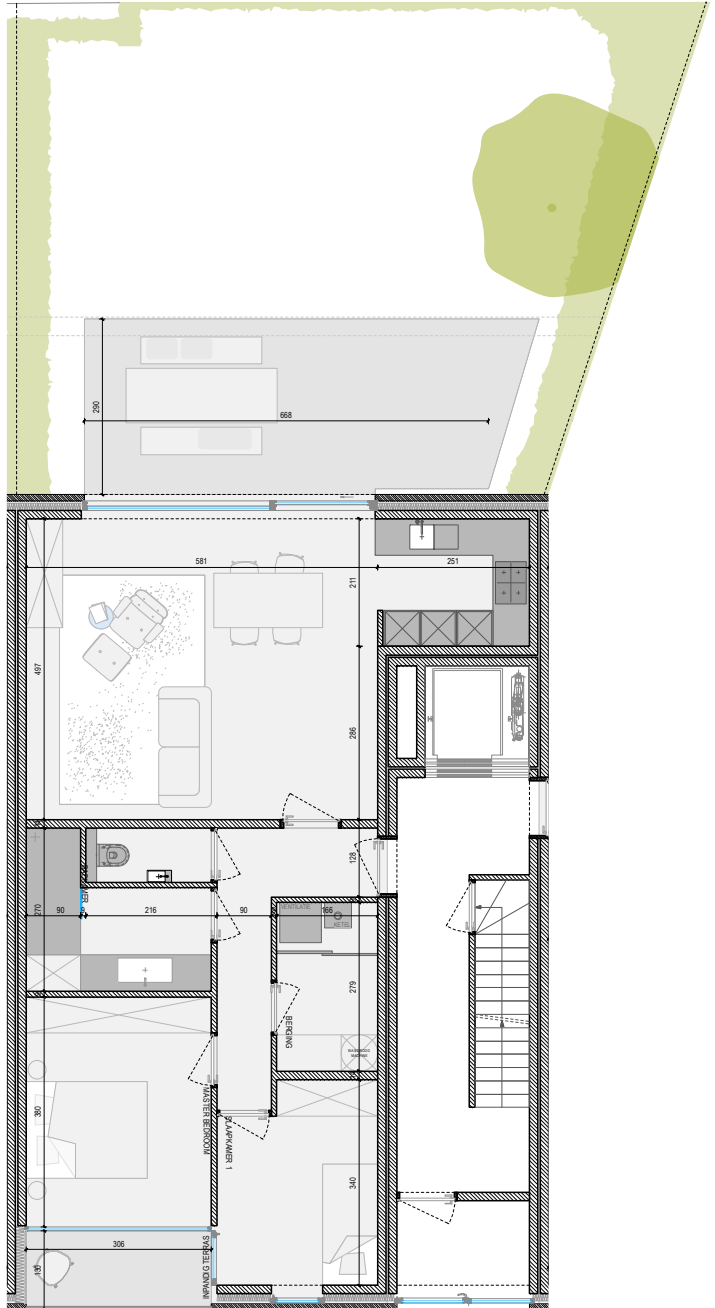

VOORGEVEL

SITUATIE-PLAN

neo
projects

OPP APPARTEMENT: 85m²
 OPP INPANDIG TERRAS: 4m²
 OPP TERRAS ACHTERAAN: 20m²
 TOTALE OPPERVLAKTE TERRAS EN TUIN: 81m²
 ALLE OPPERVLAKTES ZIJN BRUTO OPPERVLAKTES

VOOR AKKOORD:
 HANDTEKENING:

DATUM:

RESIDENTIE LA MÉSANGERIE

APP: 0.3 BASIS
 A4 I IN CM I SCHAAL 1/125

COCONNE

3 MAART 2023